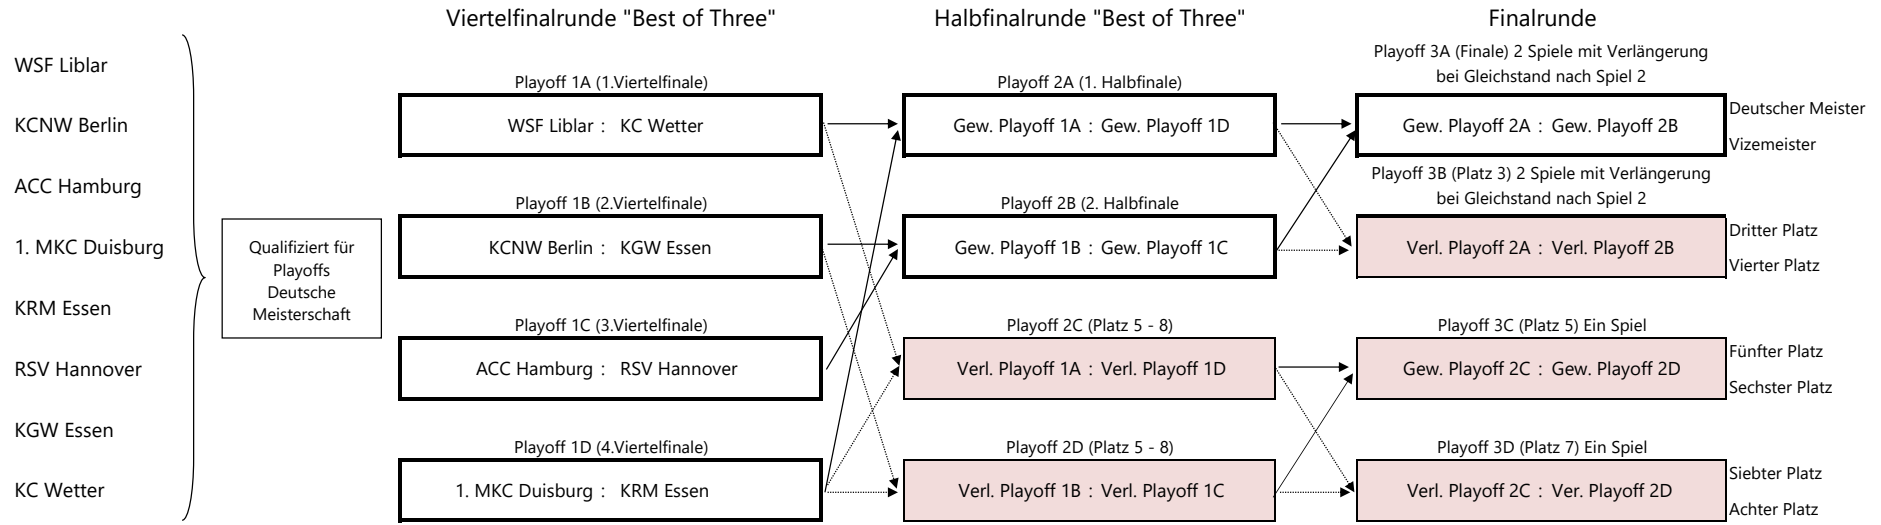

# Deutsche Kanupolo Bundesliga

Herren

Saison 2017

<b>1. Spieltag:</b> in Wetter & Berlin	Samstag, 13. Mai 2017	- Sonntag, 14. Mai 2017
<b>2. Spieltag:</b> in Berne	Samstag, 17. Juni 2017	- Sonntag, 18. Juni 2017
<b>3. Spieltag:</b> in Duisburg & Glauchau	Samstag, 1. Juli 2017	- Sonntag, 2. Juli 2017
<b>4. Spieltag:</b> in Göttingen	Samstag, 22. Juli 2017	- Sonntag, 23. Juli 2017
<b>Playoffs/Playdowns:</b> in Essen	Freitag, 11. August 2017	- Sonntag, 13. August 2017

Sonntag, 23. Juli 2017

121	T 1	10:00	A/B	VK Berlin	: KGW Essen	2 : 10	1. MKC Duisburg   KCNW Berlin
122	T 2	10:00	A/B	VMW Berlin	: KRM Essen	1 : 7	WSF Liblar   ACC Hamburg
123	T 1	10:45	A/B	RSV Hannover	: WSVN Duisburg	9 : 1	KRM Essen   VMW Berlin
124	T 2	10:45	A/B	KSV Glauchau	: KC Wetter	2 : 7	KGW Essen   VK Berlin
125	T 1	11:30	A/B	ACC Hamburg	: 1. MKC Duisburg	5 : 1	WSVN Duisburg   KSV Glauchau
126	T 2	11:30	A/B	KCNW Berlin	: WSF Liblar	1 : 1	KC Wetter   RSV Hannover
127	T 1	12:30	A/B	VK Berlin	: KRM Essen	4 : 7	ACC Hamburg   1. MKC Duisburg
128	T 2	12:30	A/B	VMW Berlin	: KGW Essen	2 : 1	KCNW Berlin   WSF Liblar
129	T 1	13:15	A/B	RSV Hannover	: KC Wetter	5 : 6	VK Berlin   KRM Essen
130	T 2	13:15	A/B	KSV Glauchau	: WSVN Duisburg	7 : 2	VMW Berlin   KGW Essen
131	T 1	14:00	A/B	ACC Hamburg	: WSF Liblar	1 : 6	RSV Hannover   KC Wetter
132	T 2	14:00	A/B	KCNW Berlin	: 1. MKC Duisburg	2 : 3	KSV Glauchau   WSVN Duisburg

# Spielsystem der Endrunde der Deutschen Meisterschaften im Kanupolo, Herren Bundesliga

## Meisterschaftsrunde

Sieger der Playoffrunden 1 und 2 werden in 3 Spielen ermittelt  
 Sieger der Platzierungsspiele um die Plätze 5 und 7 werden in einem Spiel ermittelt  
 Sieger der Platzierungsspiele um die Plätze 1 und 3 werden in zwei Spielen ermittelt, bei Gleichstand nach dem 2. Spiel folgt direkt eine Verlängerung